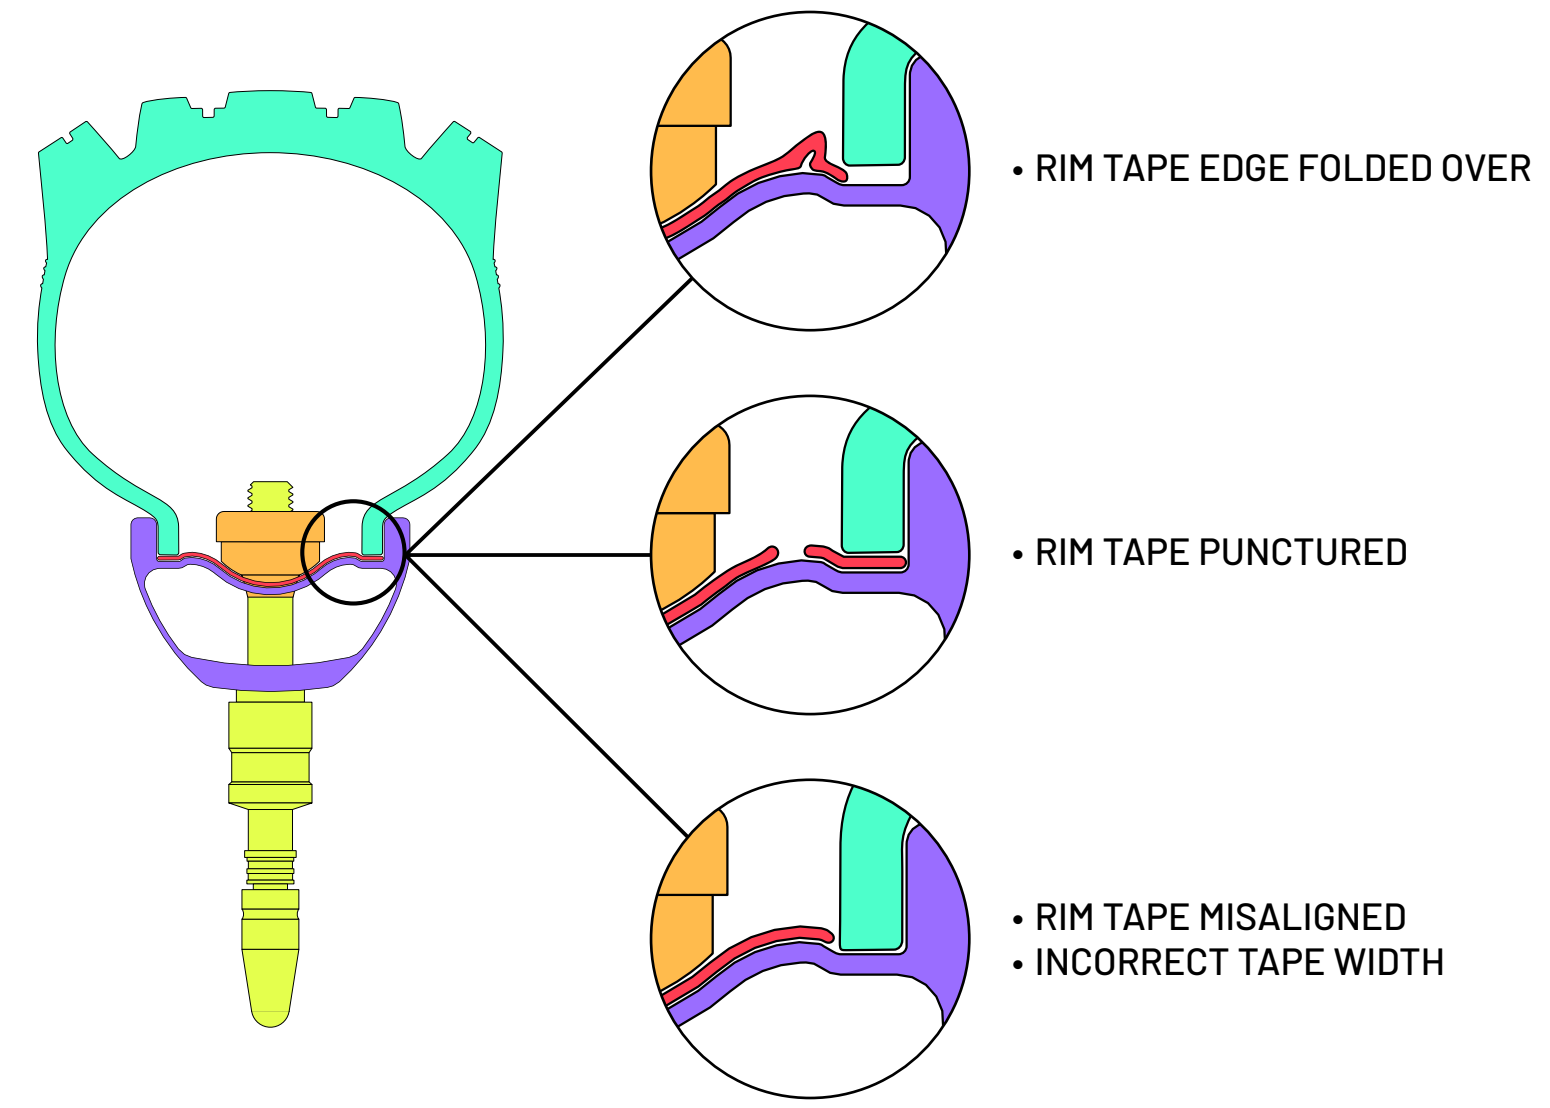

RIM TAPE

TIRE

VALVE