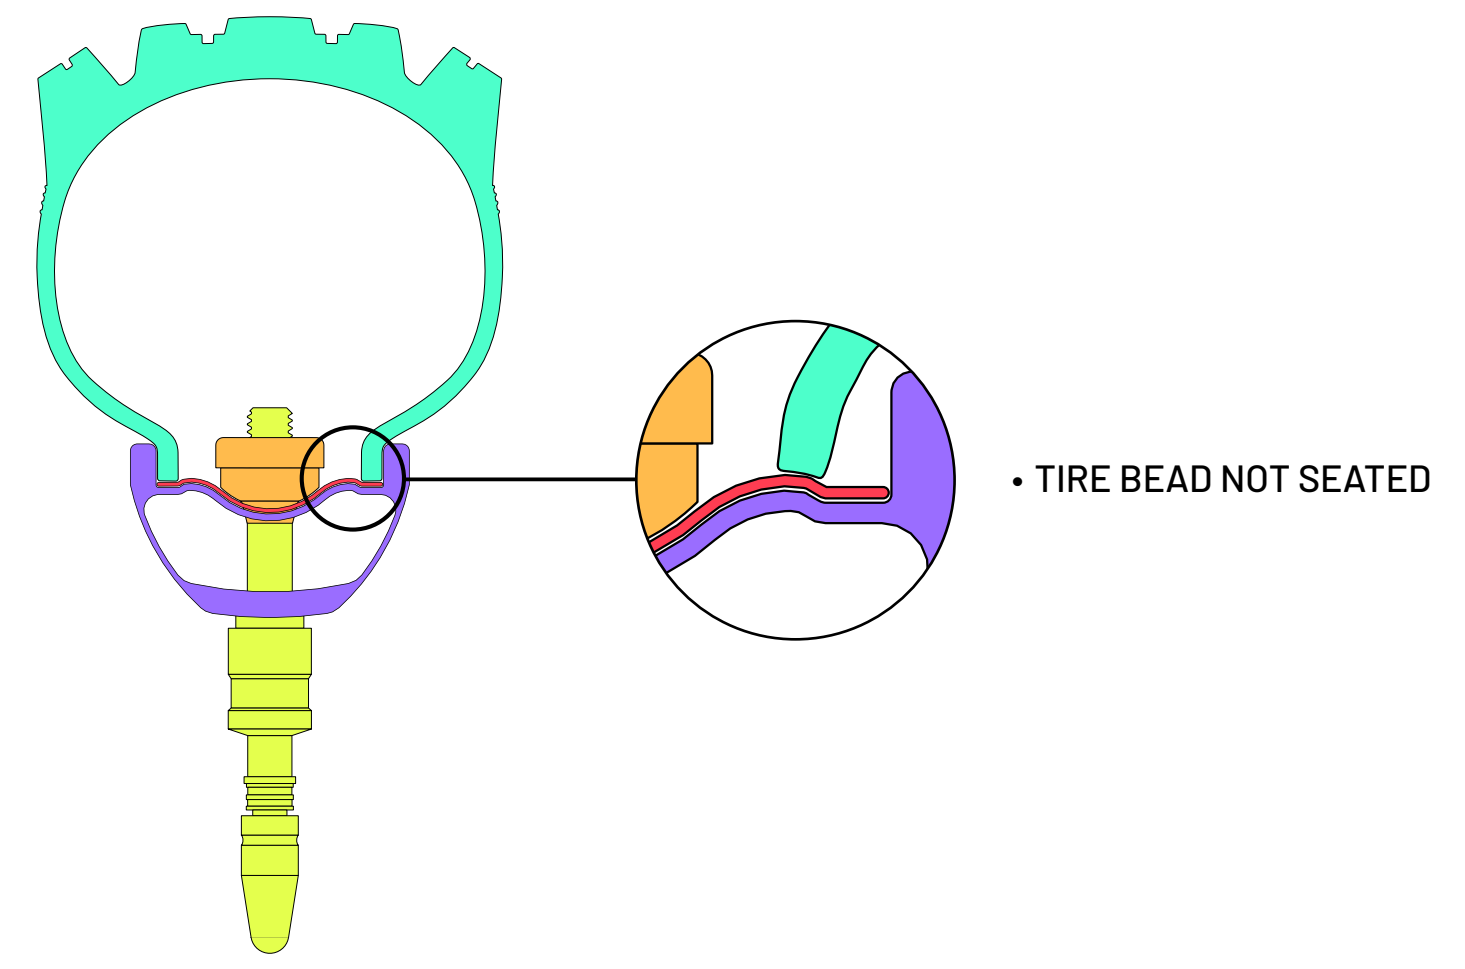

RIM TAPE

TIRE

VALVE